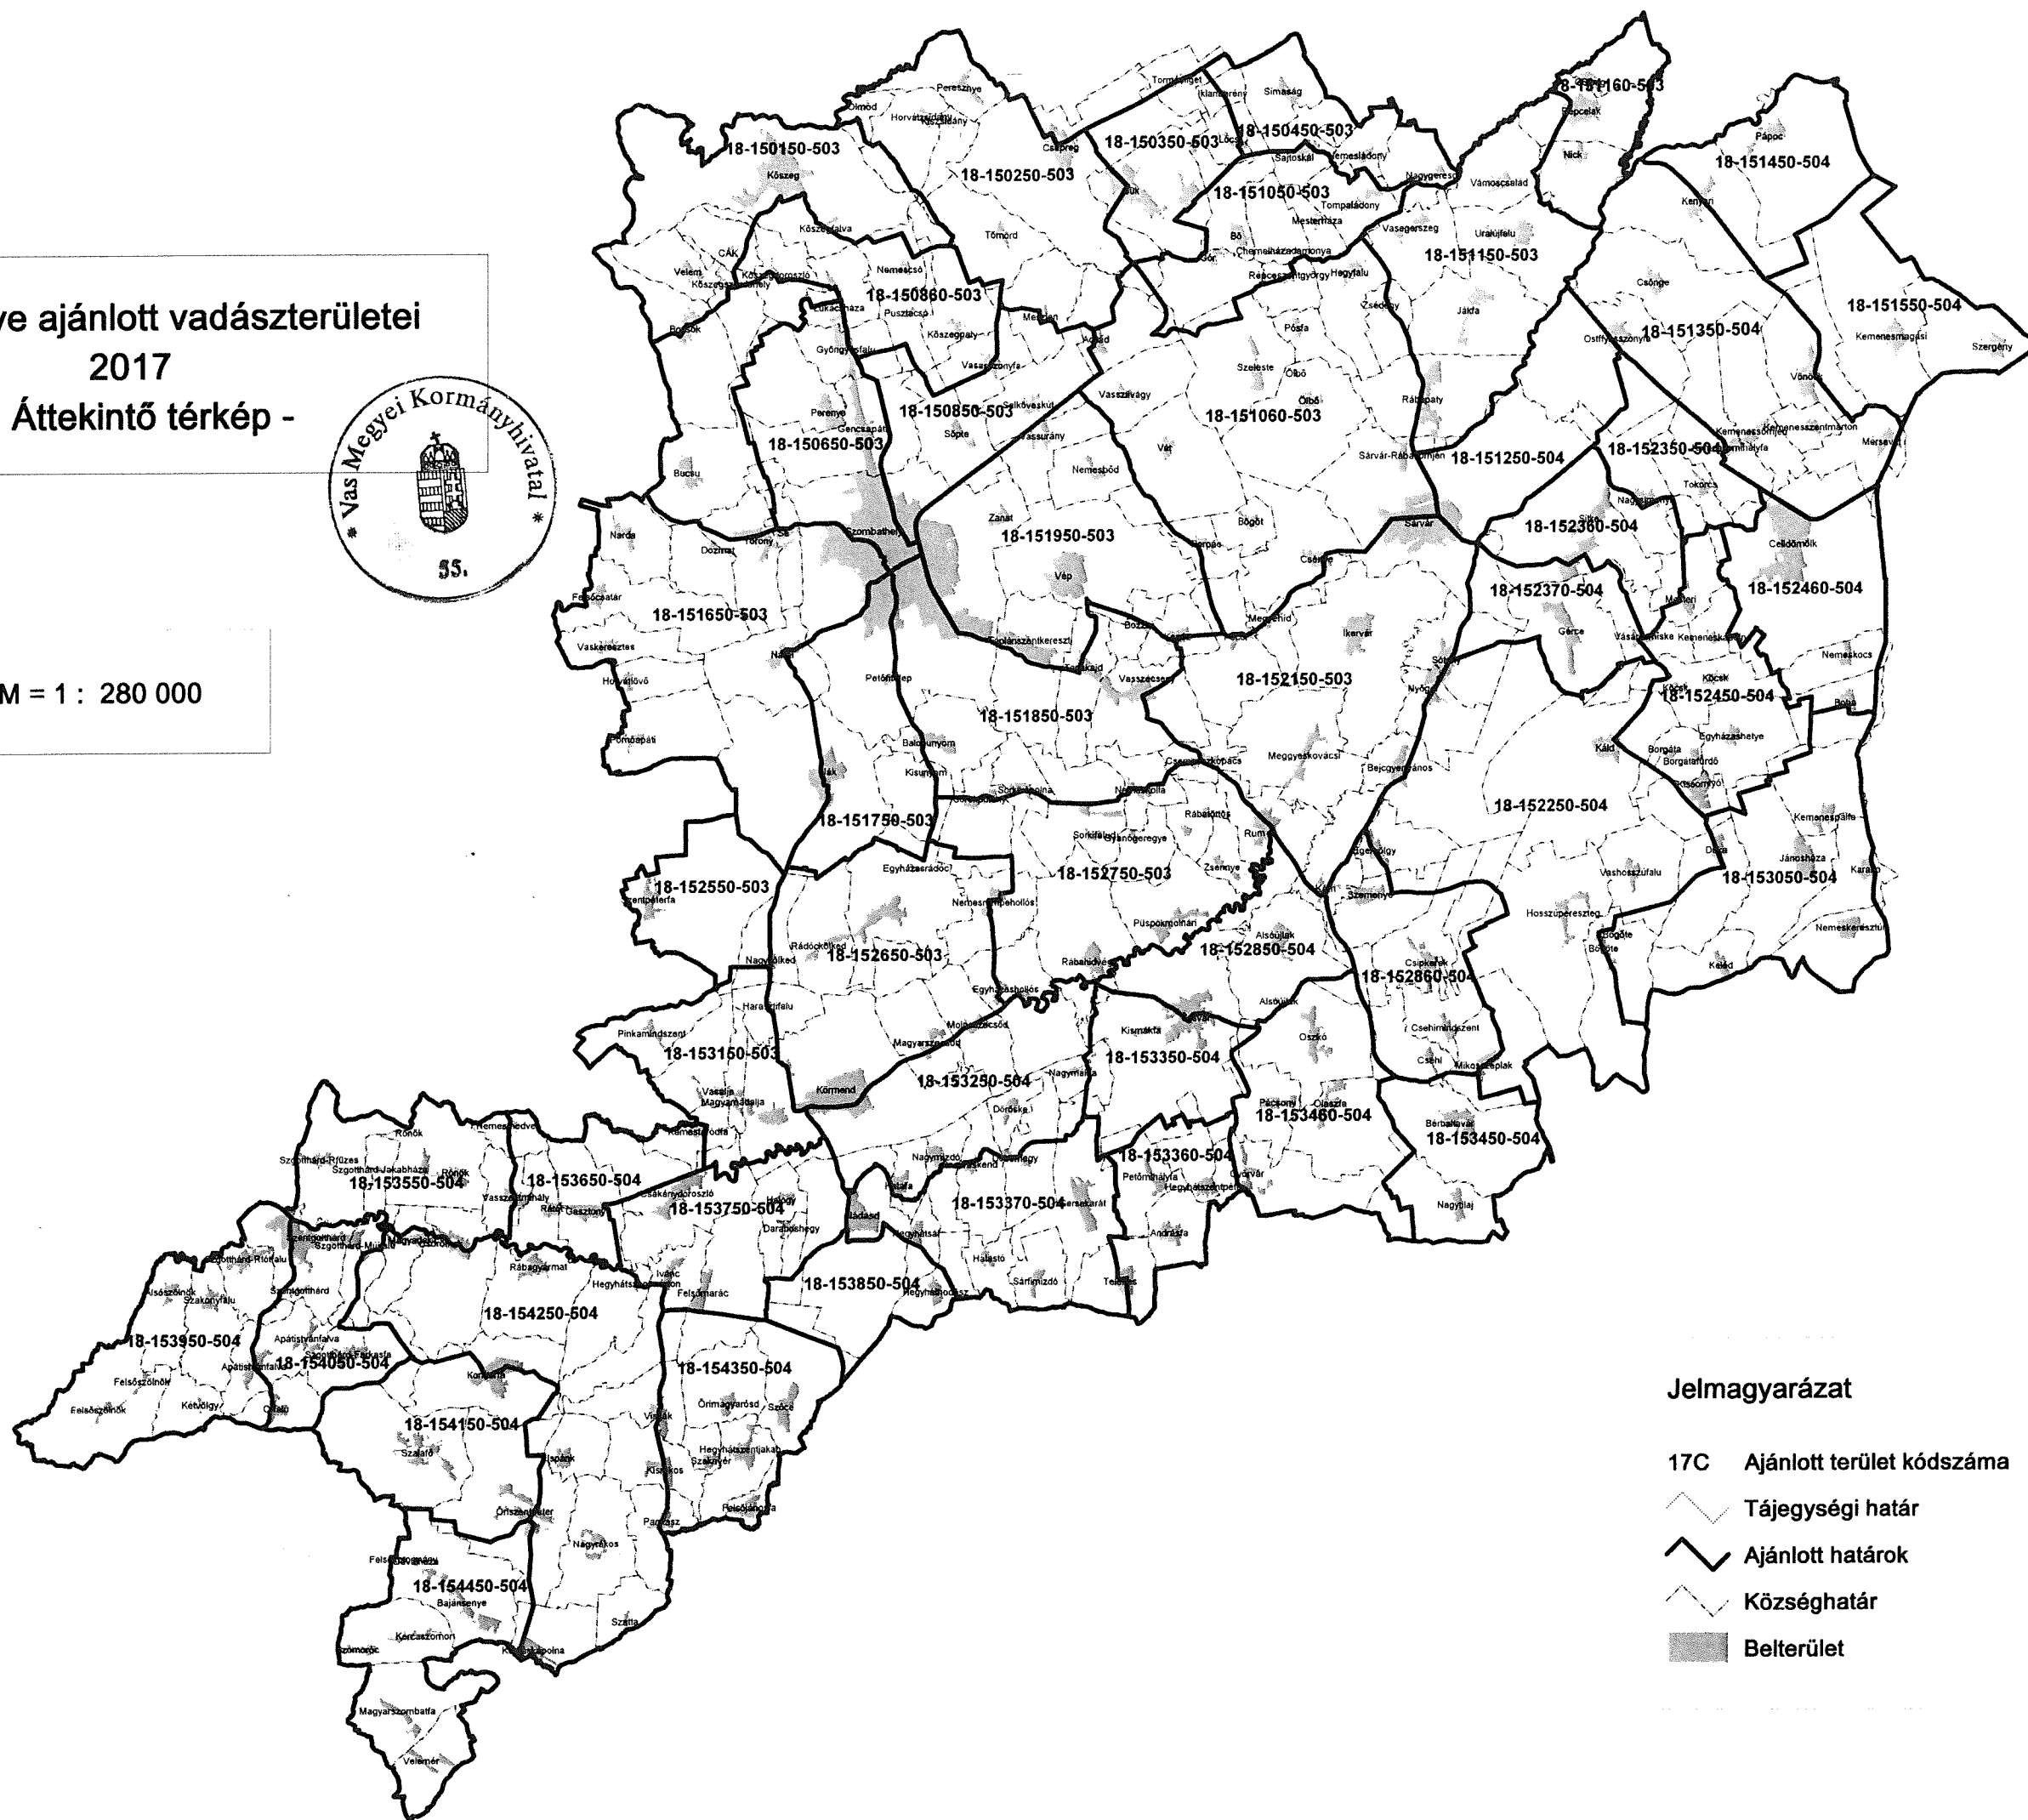

Vas megye ajánlott vadászterületei
2017
- Áttekintő térkép -

M = 1 : 280 000

Jelmagyarázat

- 17C Ajánlott terület kódszáma
- Tájegységi határ
- Ajánlott határok
- Községhatár
- Belterület